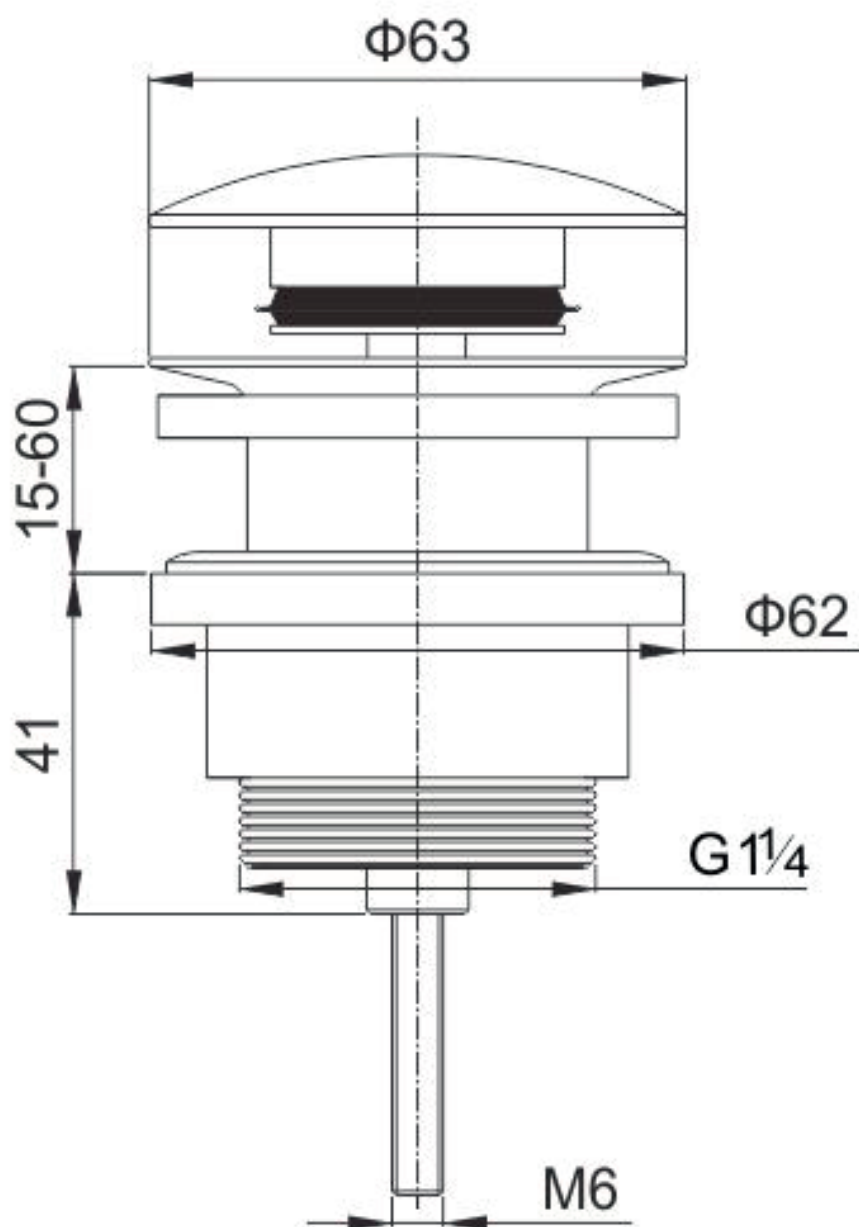

Luna pop-up

DK Monteringsvejledning
EN Installation instruction
DE Montageanleitung
SE Monteringsanvisning

Art. No: 57001, 57004, 57002, 20243, 14003, 57004BR

VVS: 747091510, 747091505, 747091511, 747091320,
747091520

RSK: 8553640, 8553641

EDITION: 2024-03-13

LAVABO®